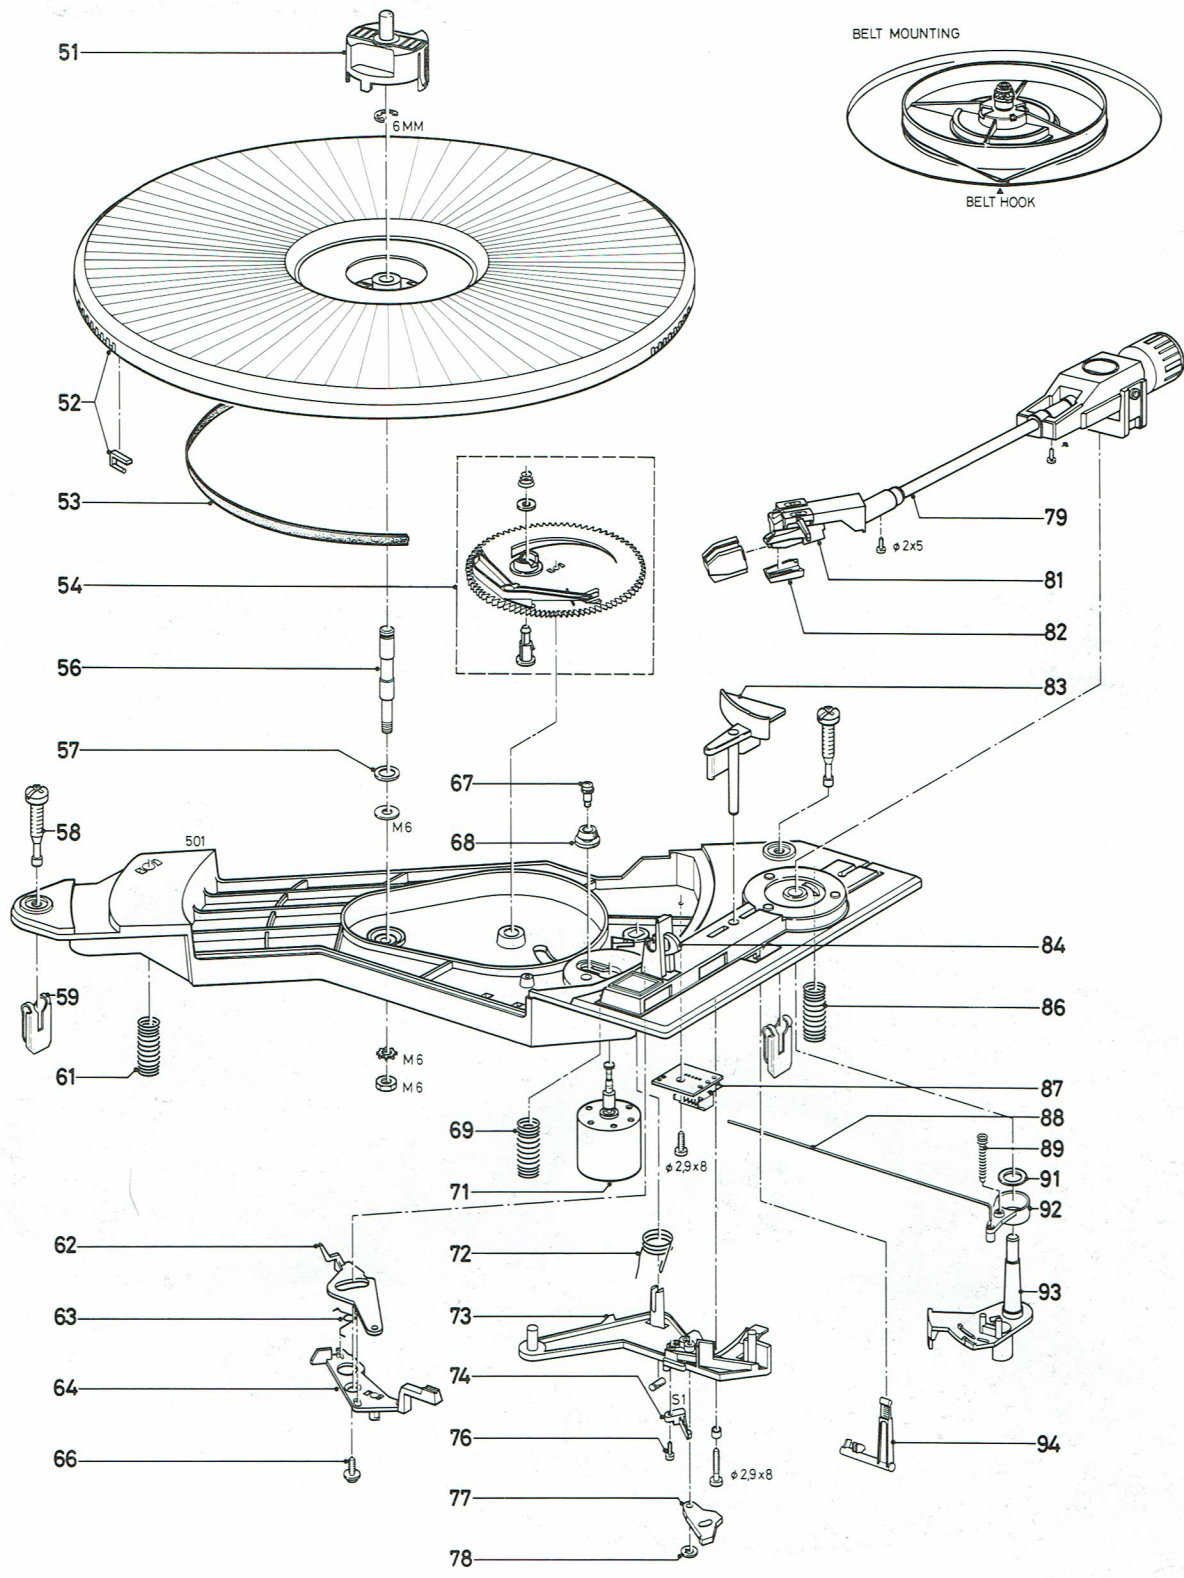

Service
Service
Service

Service Manual

39 715 A12

Wow and flutter : $\leq 0,3\%$
Automatic arm return
Belt drive

Safety regulations require that the set be restored to its original condition and that parts which are identical with those specified be used.

Documentation Technique Service Dokumentation Documentazione di Servizio Huolto-Ohje Manual de Servicio Manual de Servicio

39 443 E12

51	4822 535 60085	63	4822 492 41967	76	4822 502 12524	88	4822 535 91982
52	4822 528 10645	64	4822 402 50221	77	4822 402 50223	89	4822 492 63391
53	4822 358 30684	66	4822 502 12525	78	4822 530 70354	91	4822 532 51715
54	4822 522 20357	67	4822 503 90038	79	4822 251 70284	92	4822 402 30152
56	4822 535 60086	68	4822 532 51716	81	4822 251 30114	93	4822 402 30151
57	4822 532 51651	69	4822 492 51822	82	4822 251 40136	94	4822 402 61018
58	4822 502 12523	71	4822 361 20681	83	4822 402 50219		
59	4822 401 10887	72	4822 492 41966	84	4822 402 61019		
61	4822 492 51821	73	4822 402 61021	86	4822 492 51822		
62	4822 402 50222	74	4822 277 60238	87	4822 214 51022		